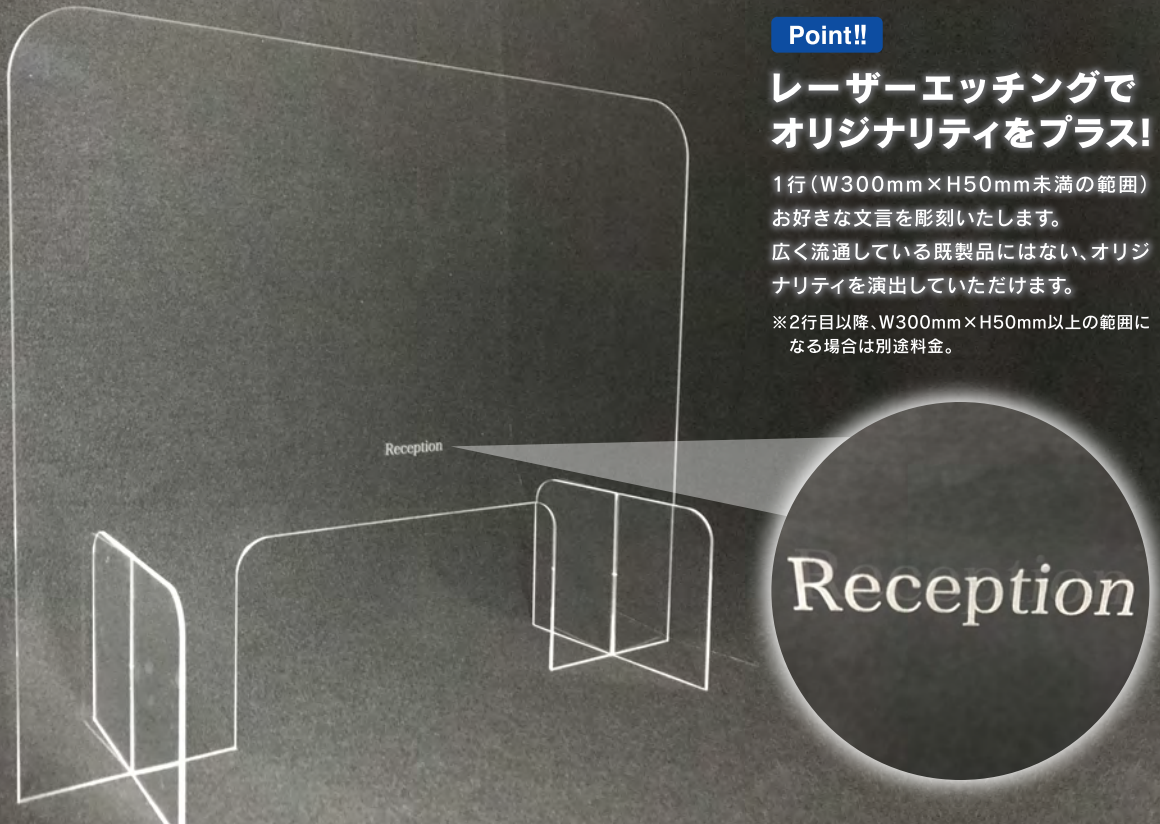

studio haru 安心シリーズ  
**アクリルパーティション**  
 Acrylic Partition

Point!!

**レーザーエッチングで  
オリジナルティをプラス!**

1行 (W300mm×H50mm未満の範囲)  
 お好きな文言を彫刻いたします。  
 広く流通している既製品にはない、オリジ  
 ナリティを演出していただけます。

※2行目以降、W300mm×H50mm以上の範囲に  
 なる場合は別途料金。

Large size

仕様 透明アクリル 3mm厚  
 全体寸法 W750×H600×D200  
 開口寸法 W400×H150

**9,500円(税別)**

Medium size

仕様 透明アクリル 3mm厚  
 全体寸法 W600×H500×D200  
 開口寸法 W300×H150

**8,500円(税別)**

Small size

仕様 透明アクリル 3mm厚  
 全体寸法 W500×H400×D150  
 開口寸法 W250×H100